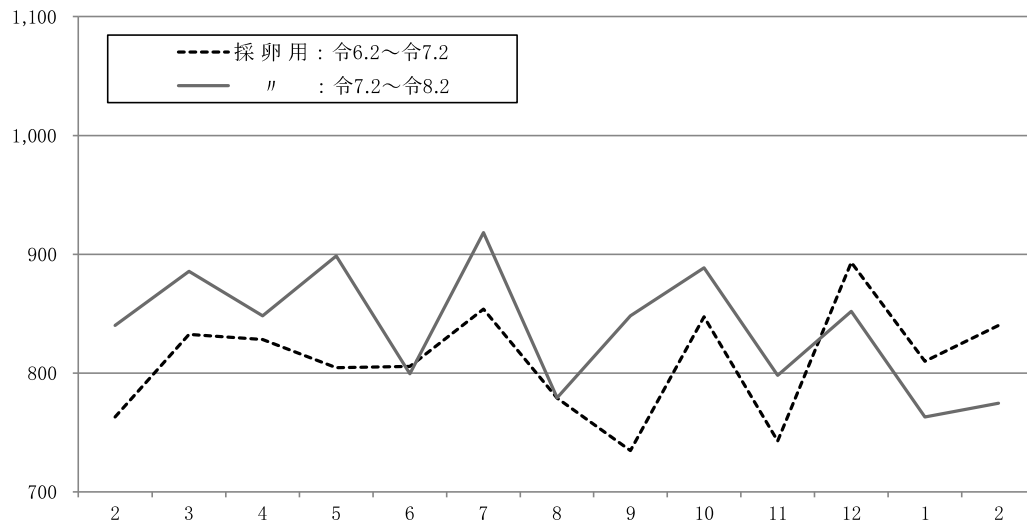

本統計調査結果は、一般社団法人 日本種鶏孵卵協会HPIに掲載しています

[<http://www.syukeifuran.or.jp>]

図1 採卵用めすひな出荷羽数の推移(全国)

別紙

(万羽)

図2 ブロイラー用ひな出荷羽数の推移(全国)

(万羽)