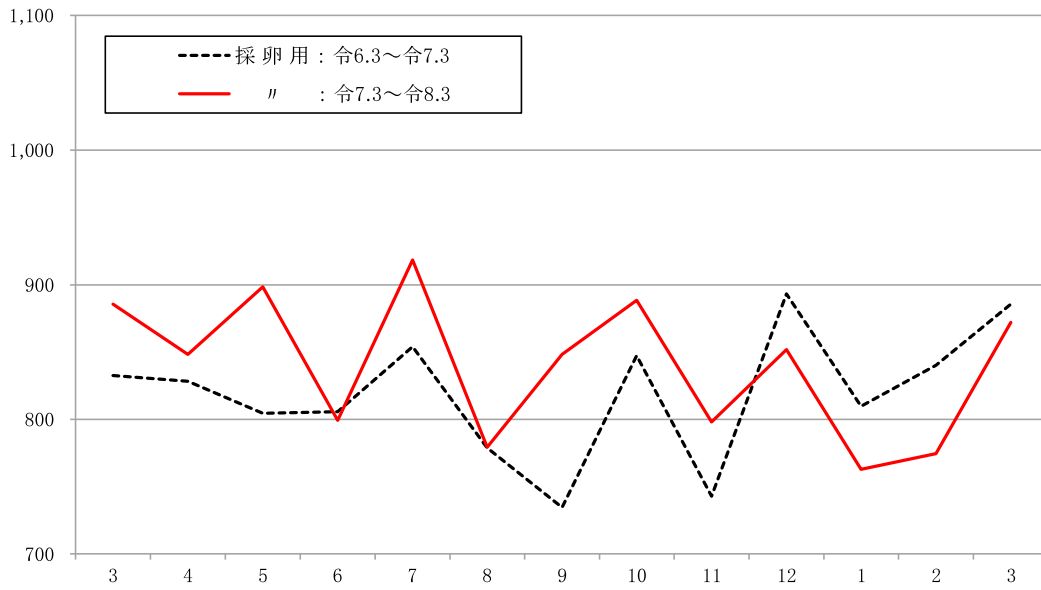

本統計調査結果は、一般社団法人 日本種鶏孵卵協会HPIに掲載しています

[<http://www.syukeifuran.or.jp>]

図1 採卵用めすひな出荷羽数の推移(全国)

別紙

(万羽)

図2 ブロイラー用ひな出荷羽数の推移(全国)

(万羽)