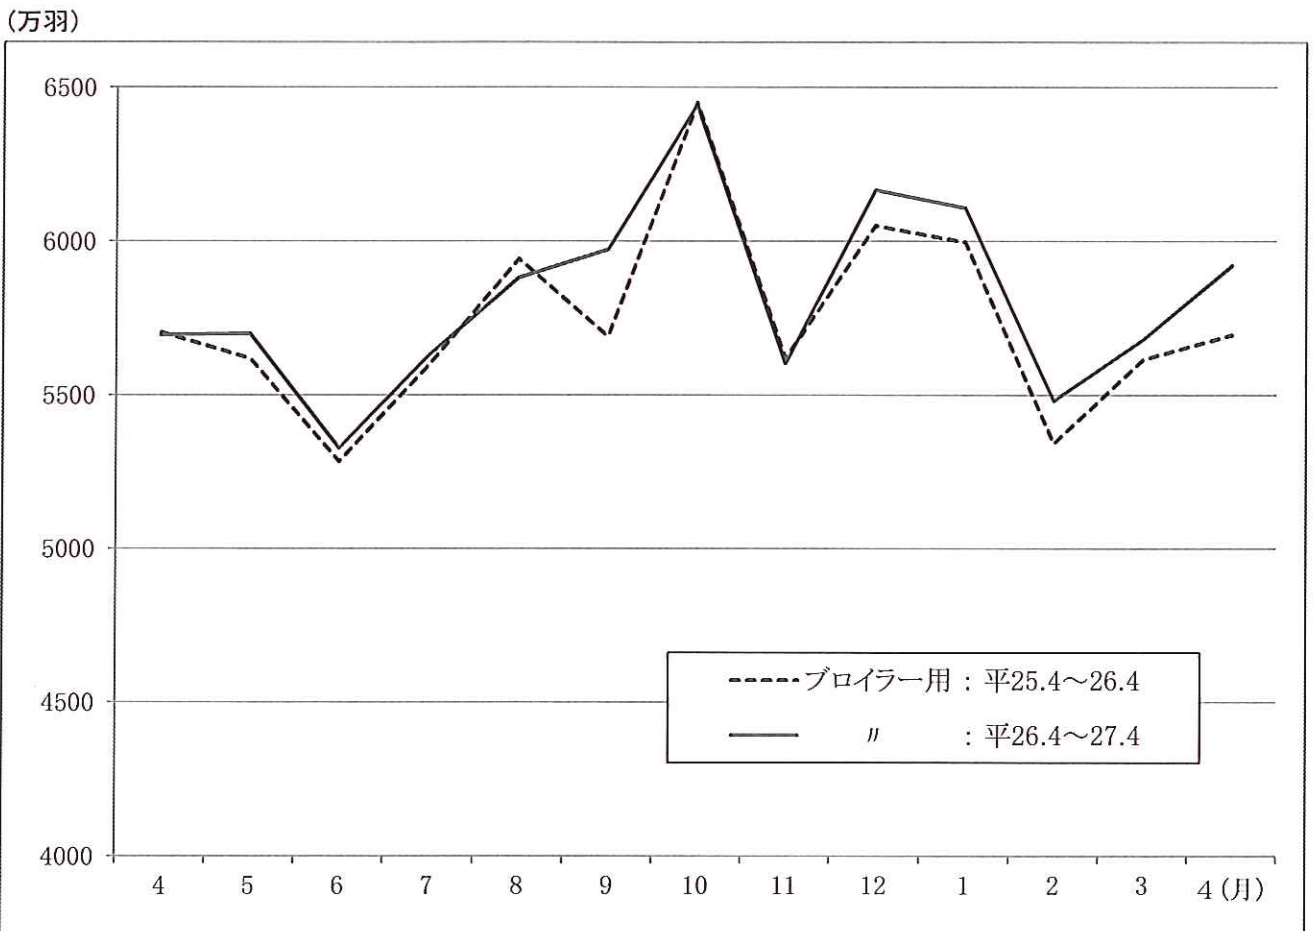

#### 【統計表の見方】

- 統計表に用いた記号は、以下のとおり。  
「-」:事実のないもの 「0」:単位に満たないもの 「…」:事実不詳などで表示を見合わせたもの
- ブロイラー用の「その他」とは、採卵用種のおす及び種鶏から肉用に仕向けられたもの。
- ふ化羽数の「…」は、出荷羽数と同数の報告値が含まれるので、表示を見合わせた。

図1 採卵用めすひな出荷羽数の推移(全国)

図2 ブロイラー用ひな出荷羽数の推移(全国)