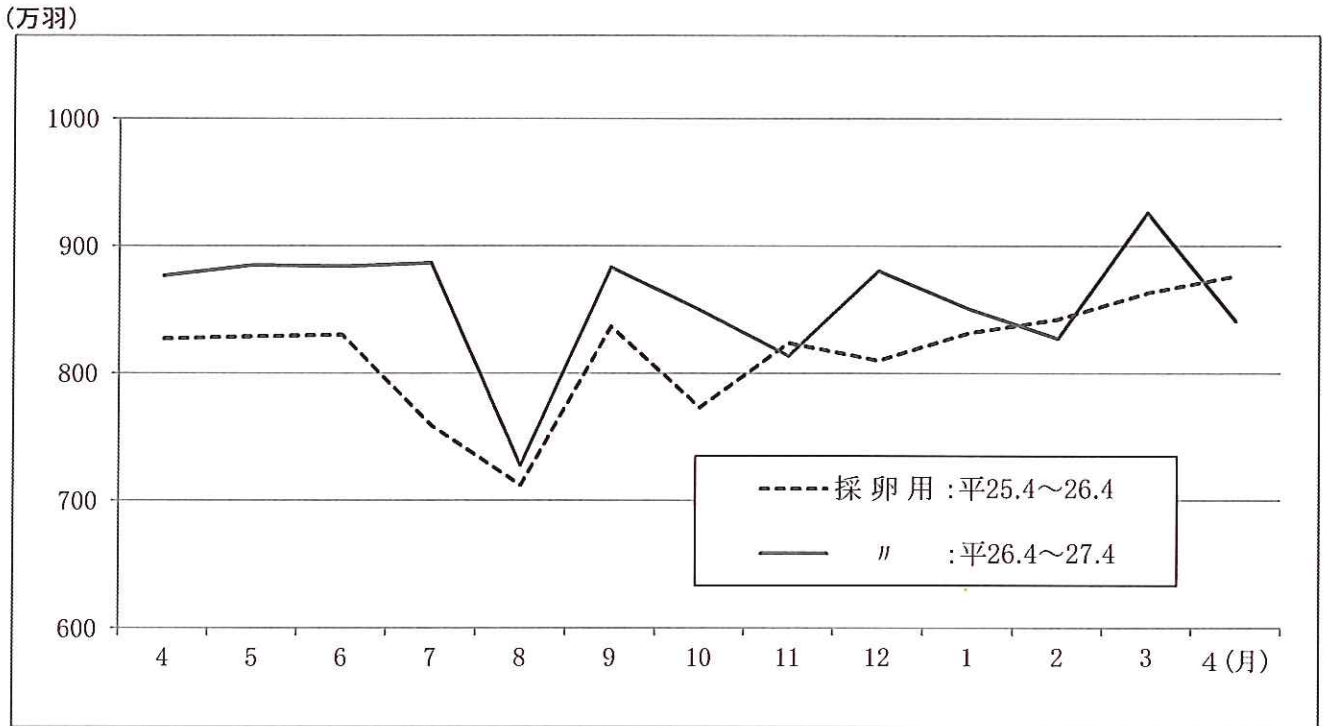

#### 【統計表の見方】

- 統計表に用いた記号は、以下のとおり。  
「-」:事実のないもの 「0」:単位に満たないもの 「…」:事実不詳などで表示を見合わせたもの
- ブロイラー用の「その他」とは、採卵用種のおす及び種鶏から肉用に仕向けられたもの。
- ふ化羽数の「…」は、出荷羽数と同数の報告値が含まれるので、表示を見合わせた。

図1 採卵用めすひな出荷羽数の推移(全国)

図2 ブロイラー用ひな出荷羽数の推移(全国)