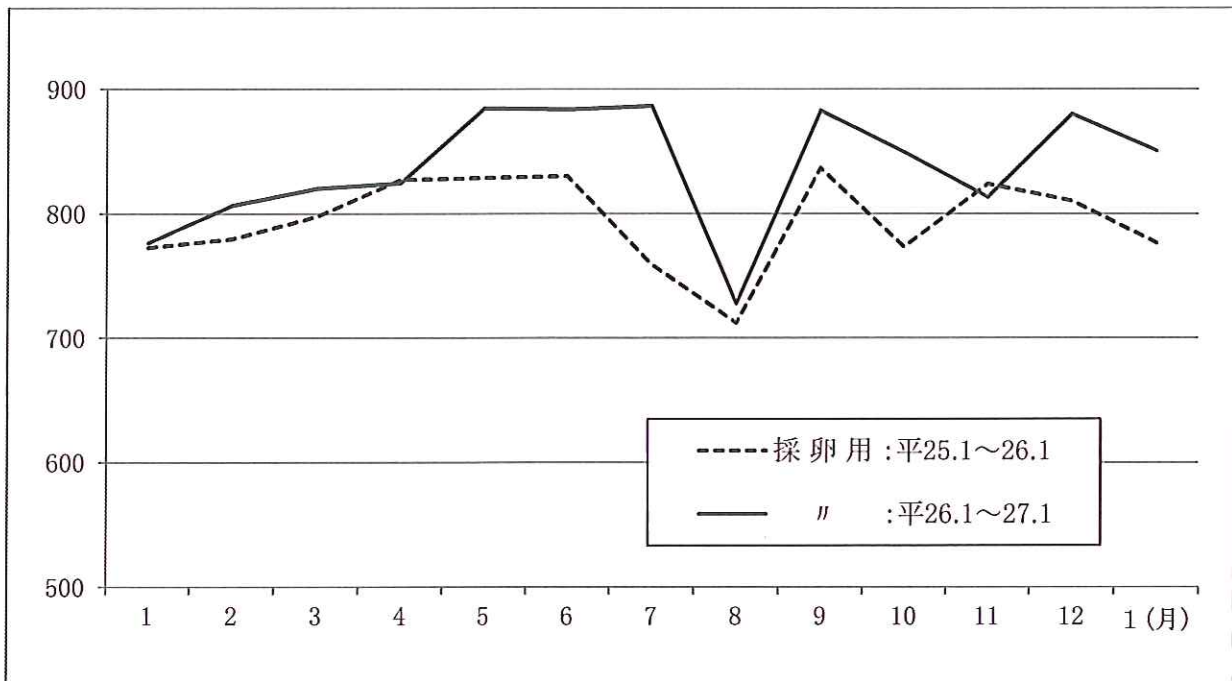

#### 【統計表の見方】

- 統計表に用いた記号は、以下のとおり。  
「-」:事実のないもの 「0」:単位に満たないもの 「…」:事実不詳などで表示を見合わせたもの
- ブロイラー用の「その他」とは、採卵用種のおす及び種鶏から肉用に仕向けられたもの。
- ふ化羽数の「…」は、出荷羽数と同数の報告値が含まれるので、表示を見合わせた。

図1 採卵用めすひな出荷羽数の推移(全国)

(万羽)

図2 ブロイラー用ひな出荷羽数の推移(全国)