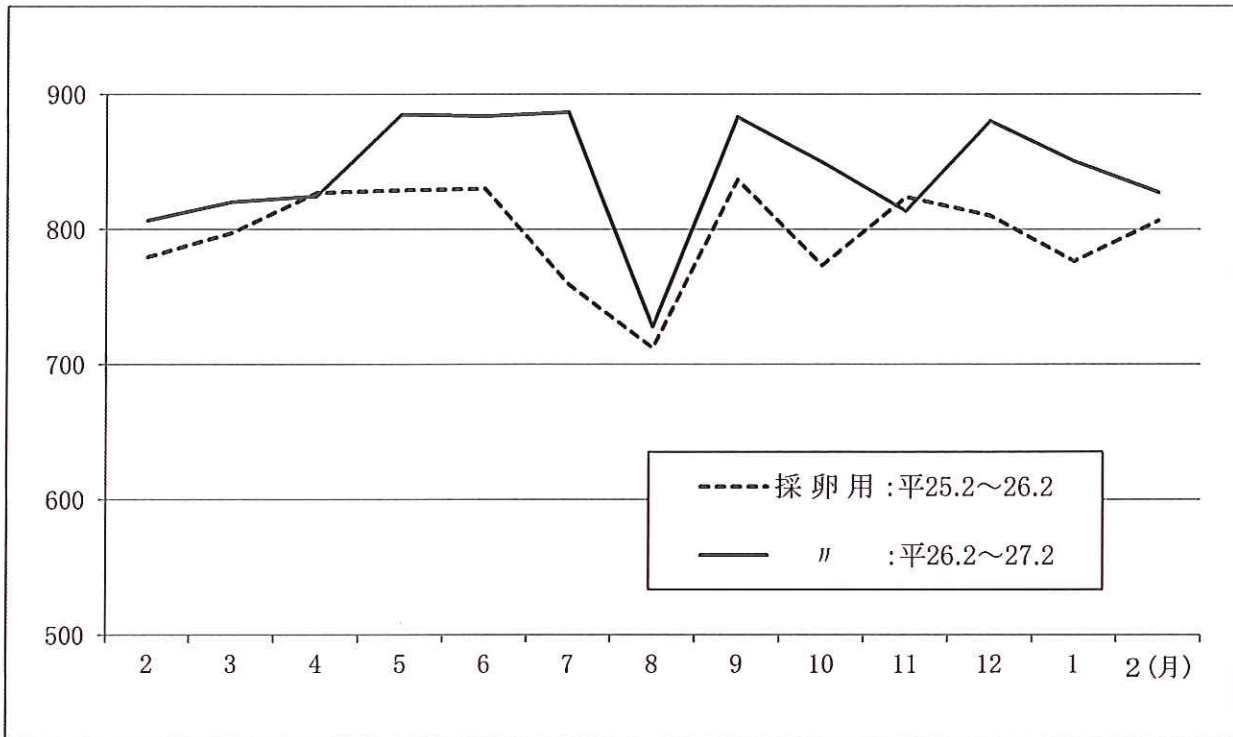

#### 【統計表の見方】

- 統計表に用いた記号は、以下のとおり。  
「-」:事実のないもの 「0」:単位に満たないもの 「…」:事実不詳などで表示を見合わせたもの
- ブロイラー用の「その他」とは、採卵用種のおす及び種鶏から肉用に仕向けられたもの。
- ふ化羽数の「…」は、出荷羽数と同数の報告値が含まれるので、表示を見合わせた。

図1 採卵用めすひな出荷羽数の推移(全国)

(万羽)

図2 ブロイラー用ひな出荷羽数の推移(全国)