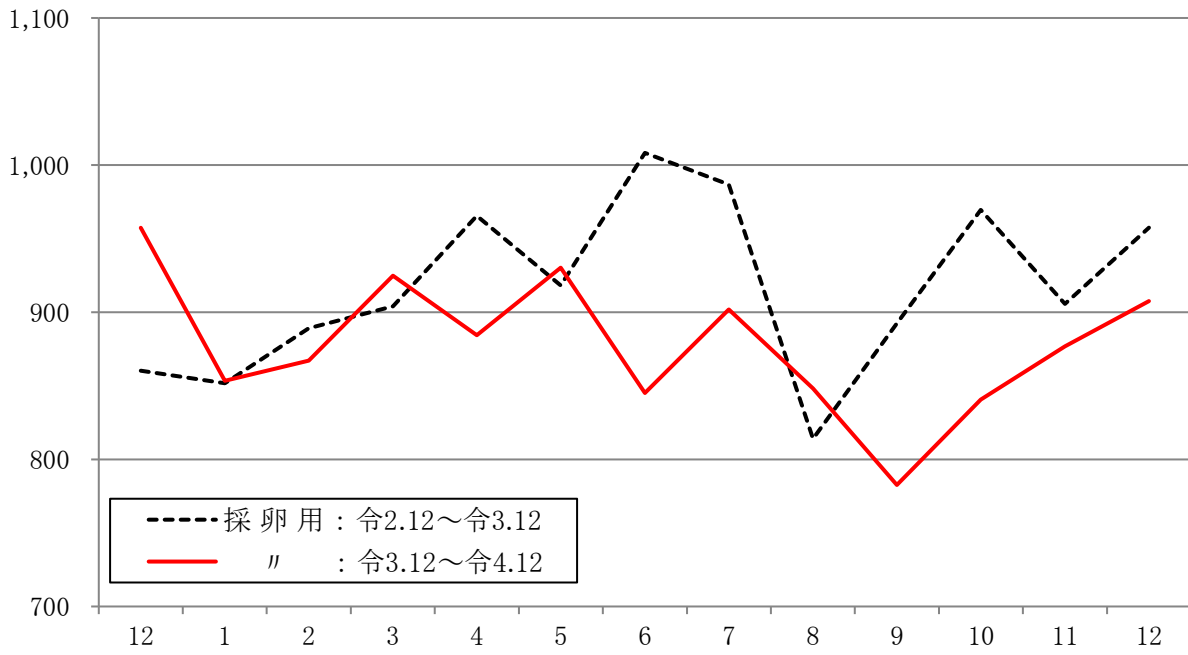

本統計調査結果は、一般社団法人 日本種鶏孵卵協会HPに掲載しています

【<http://www.syukeifuran.or.jp>】

別紙

図1 採卵用めすひな出荷羽数の推移(全国)

(万羽)

図2 ブロイラー用ひな出荷羽数の推移(全国)

(万羽)