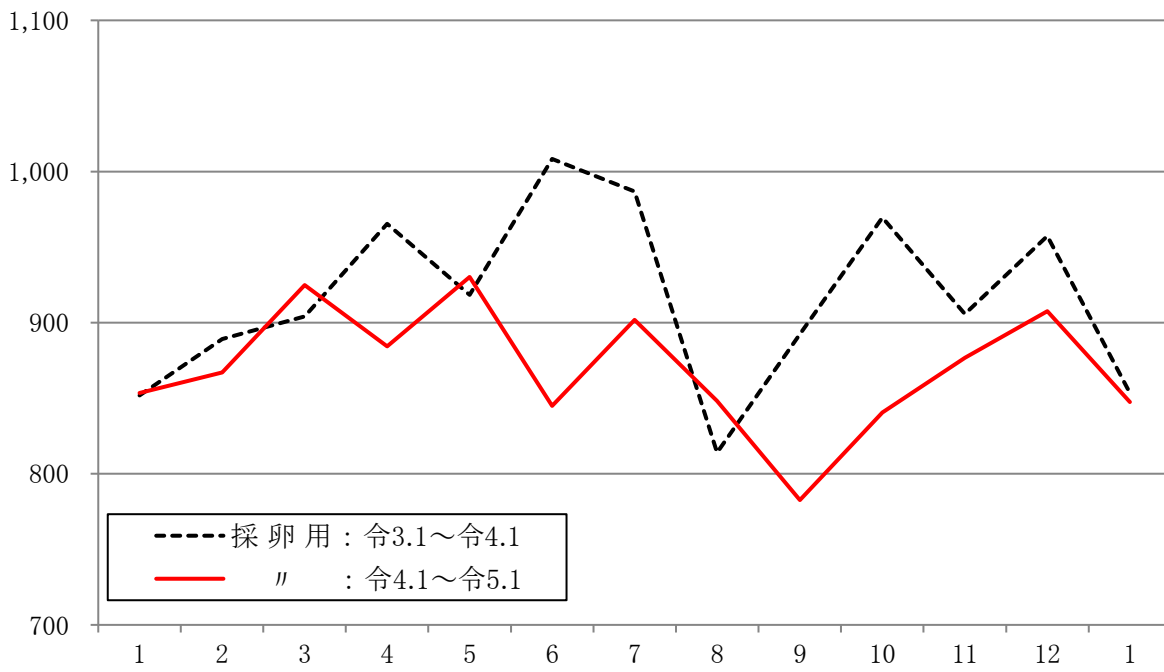

本統計調査結果は、一般社団法人 日本種鶏孵卵協会HPに掲載しています

【<http://www.syukeifuran.or.jp>】

別紙

図1 採卵用めすひな出荷羽数の推移(全国)

(万羽)

図2 プロイラー用ひな出荷羽数の推移(全国)

(万羽)