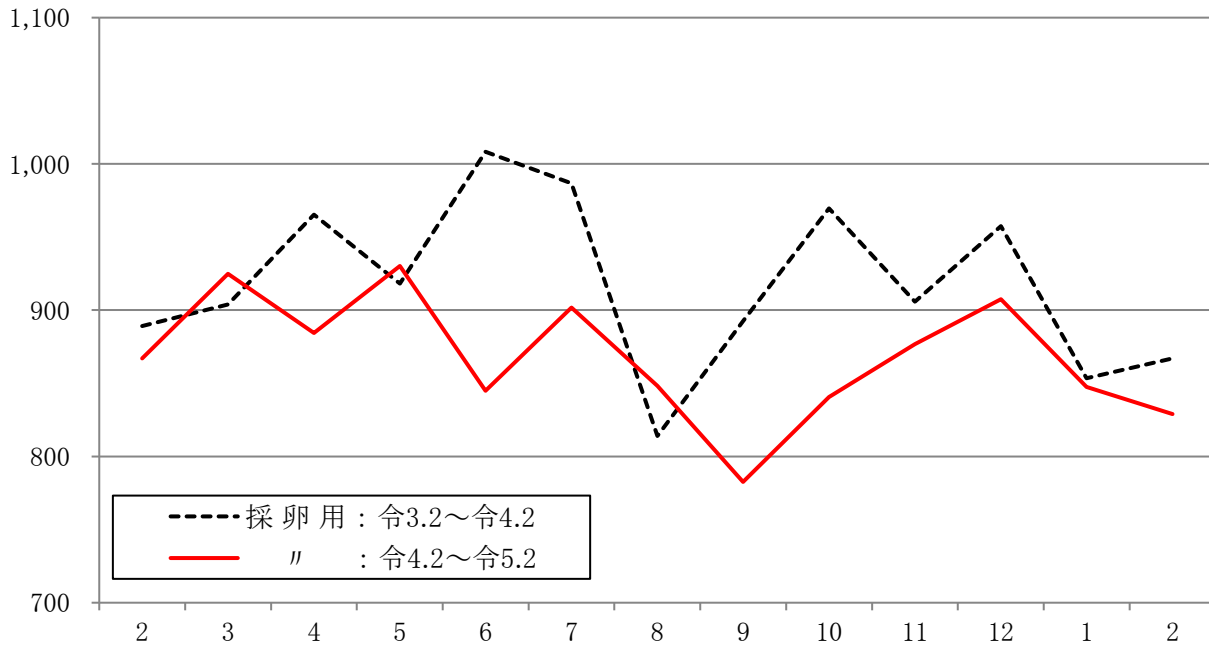

本統計調査結果は、一般社団法人 日本種鶏孵卵協会HPに掲載しています

【<http://www.syukeifuran.or.jp>】

別紙

図1 採卵用めすひな出荷羽数の推移(全国)

(万羽)

図2 プロイラー用ひな出荷羽数の推移(全国)

(万羽)