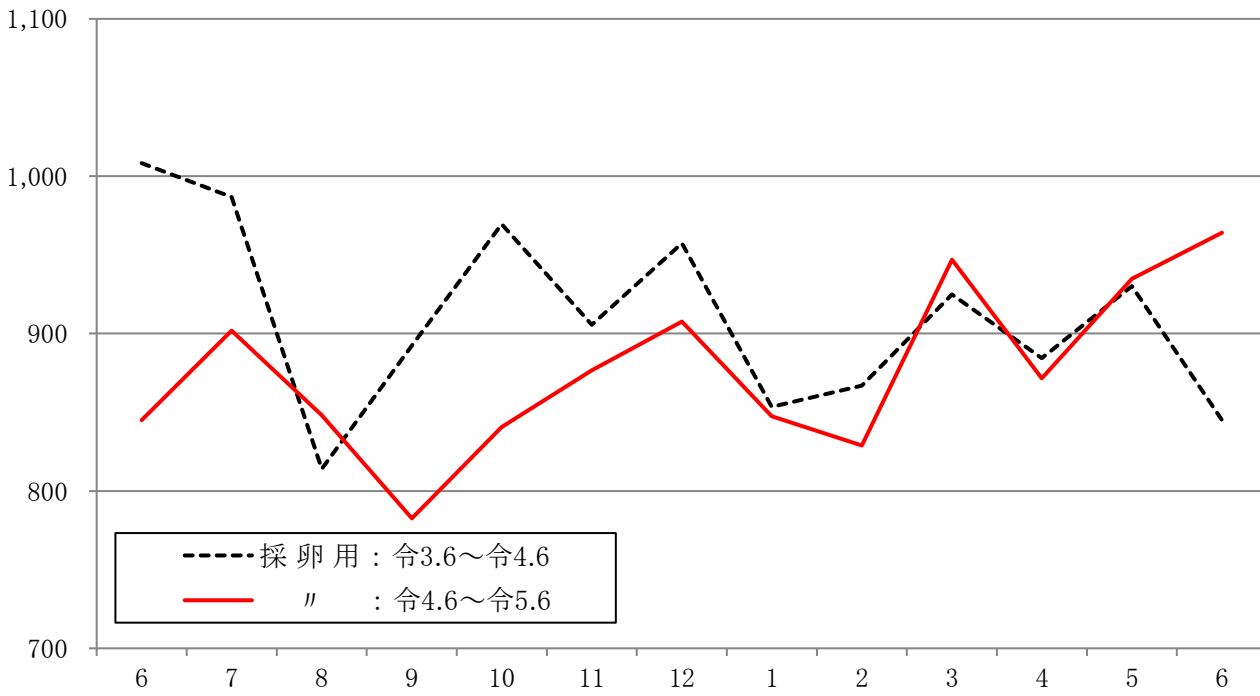

本統計調査結果は、一般社団法人 日本種鶏孵卵協会HPに掲載しています

【<http://www.syukeifuran.or.jp>】

別紙

図1 採卵用めすひな出荷羽数の推移(全国)

(万羽)

図2 ブロイラー用ひな出荷羽数の推移(全国)

(万羽)