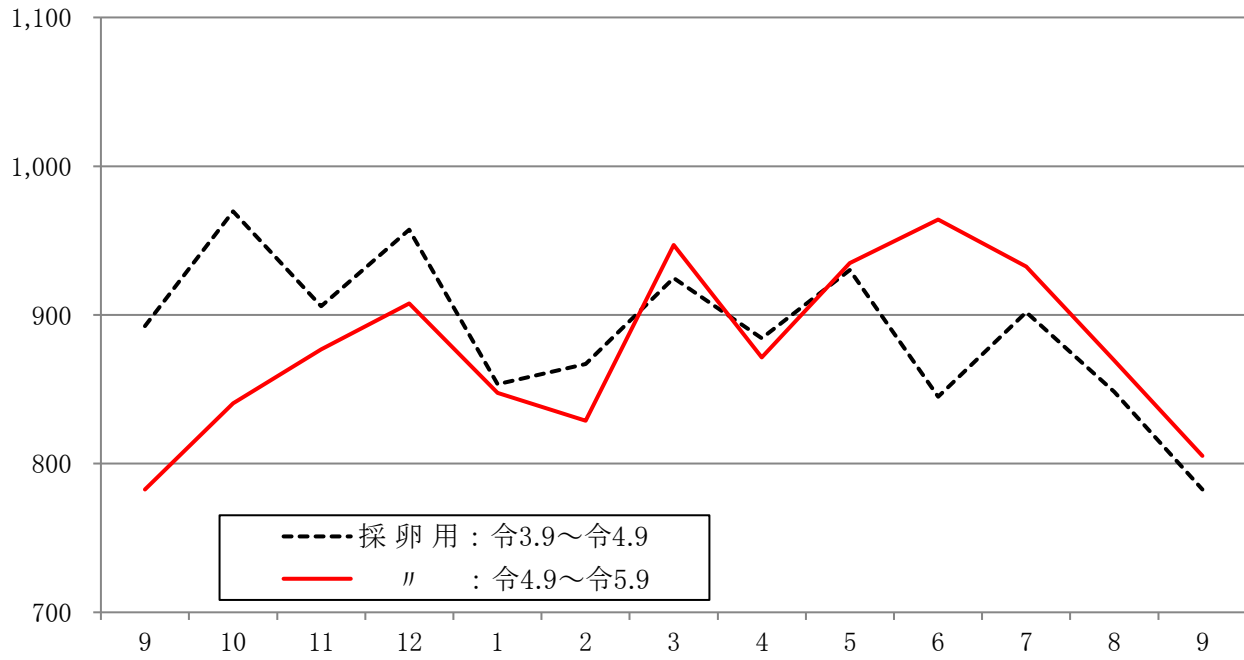

本統計調査結果は、一般社団法人 日本種鶏孵卵協会HPに掲載しています

【<http://www.syukeifuran.or.jp>】

別紙

図1 採卵用めすひな出荷羽数の推移(全国)

(万羽)

図2 ブロイラー用ひな出荷羽数の推移(全国)

(万羽)