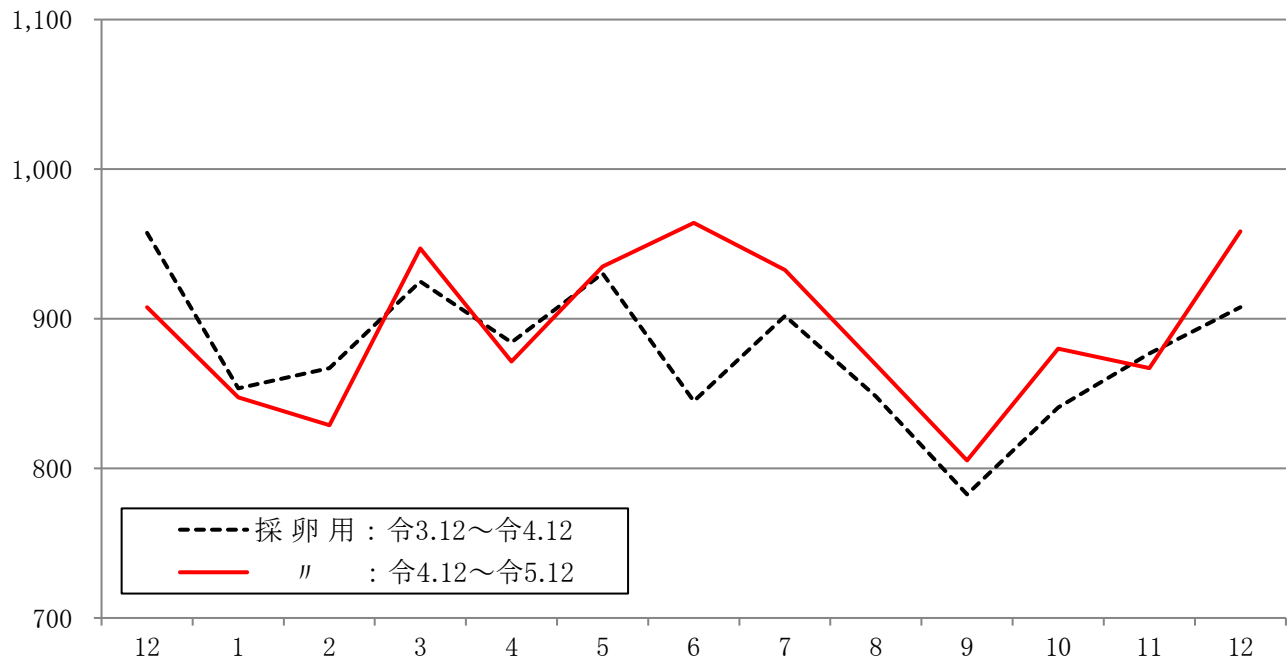

本統計調査結果は、一般社団法人 日本種鶏孵卵協会HPに掲載しています

【<http://www.syukeifuran.or.jp>】

別紙

図1 採卵用めすひな出荷羽数の推移(全国)

(万羽)

図2 ブロイラー用ひな出荷羽数の推移(全国)

(万羽)