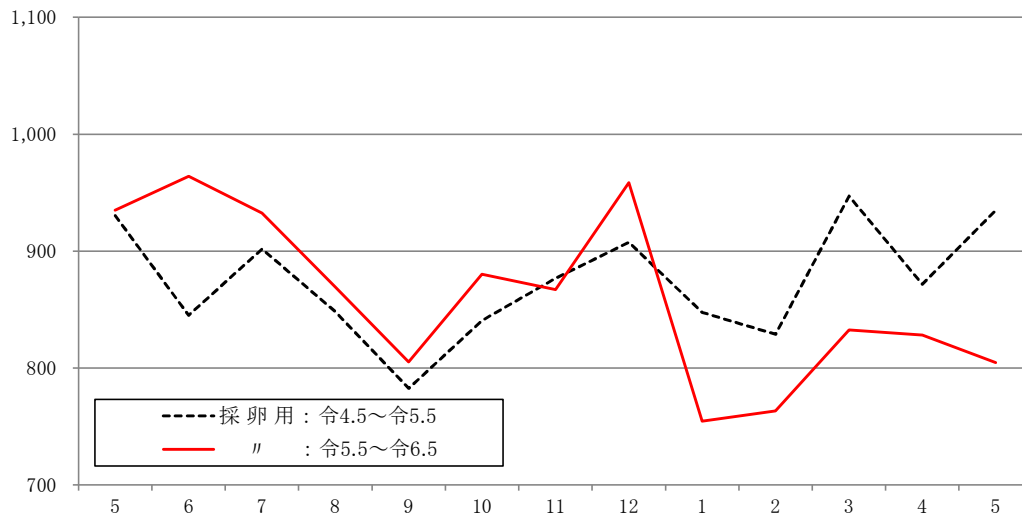

図1 採卵用めすひな出荷羽数の推移(全国)

別紙

(万羽)