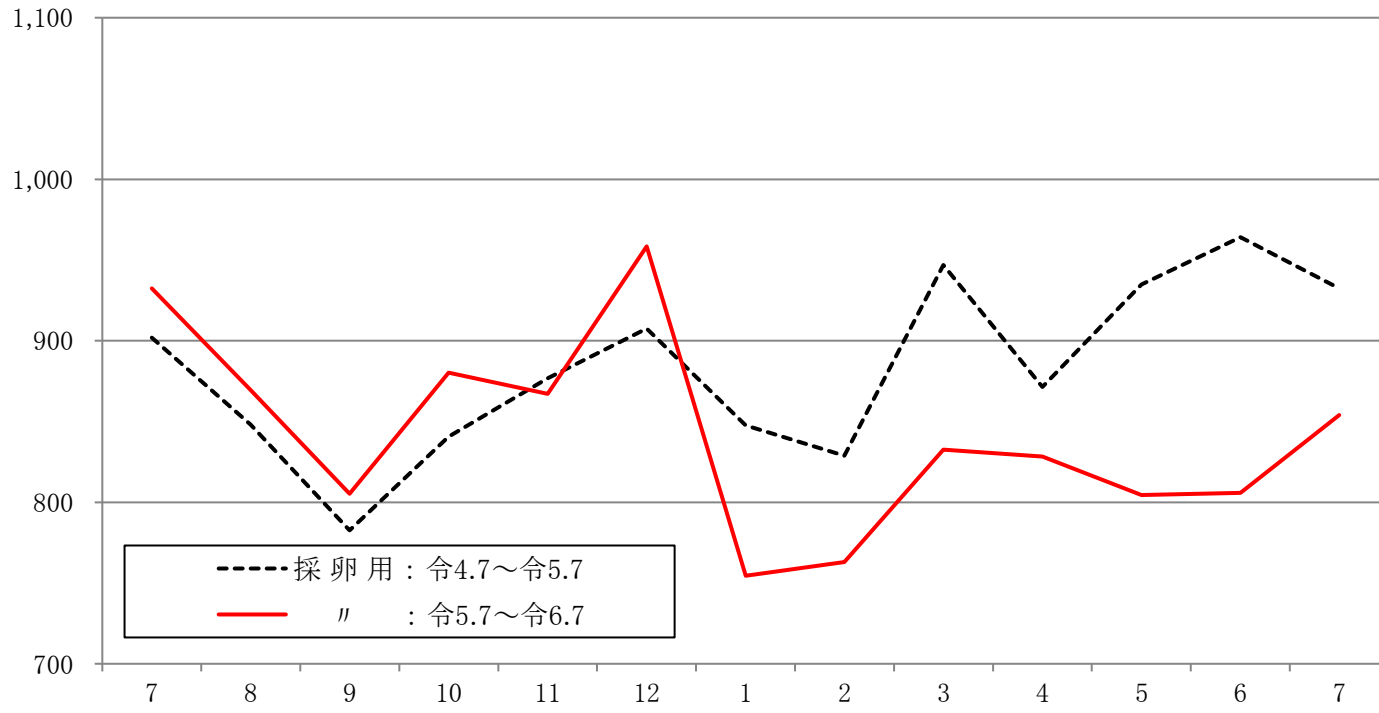

図1 採卵用めすひな出荷羽数の推移(全国)

別紙

(万羽)